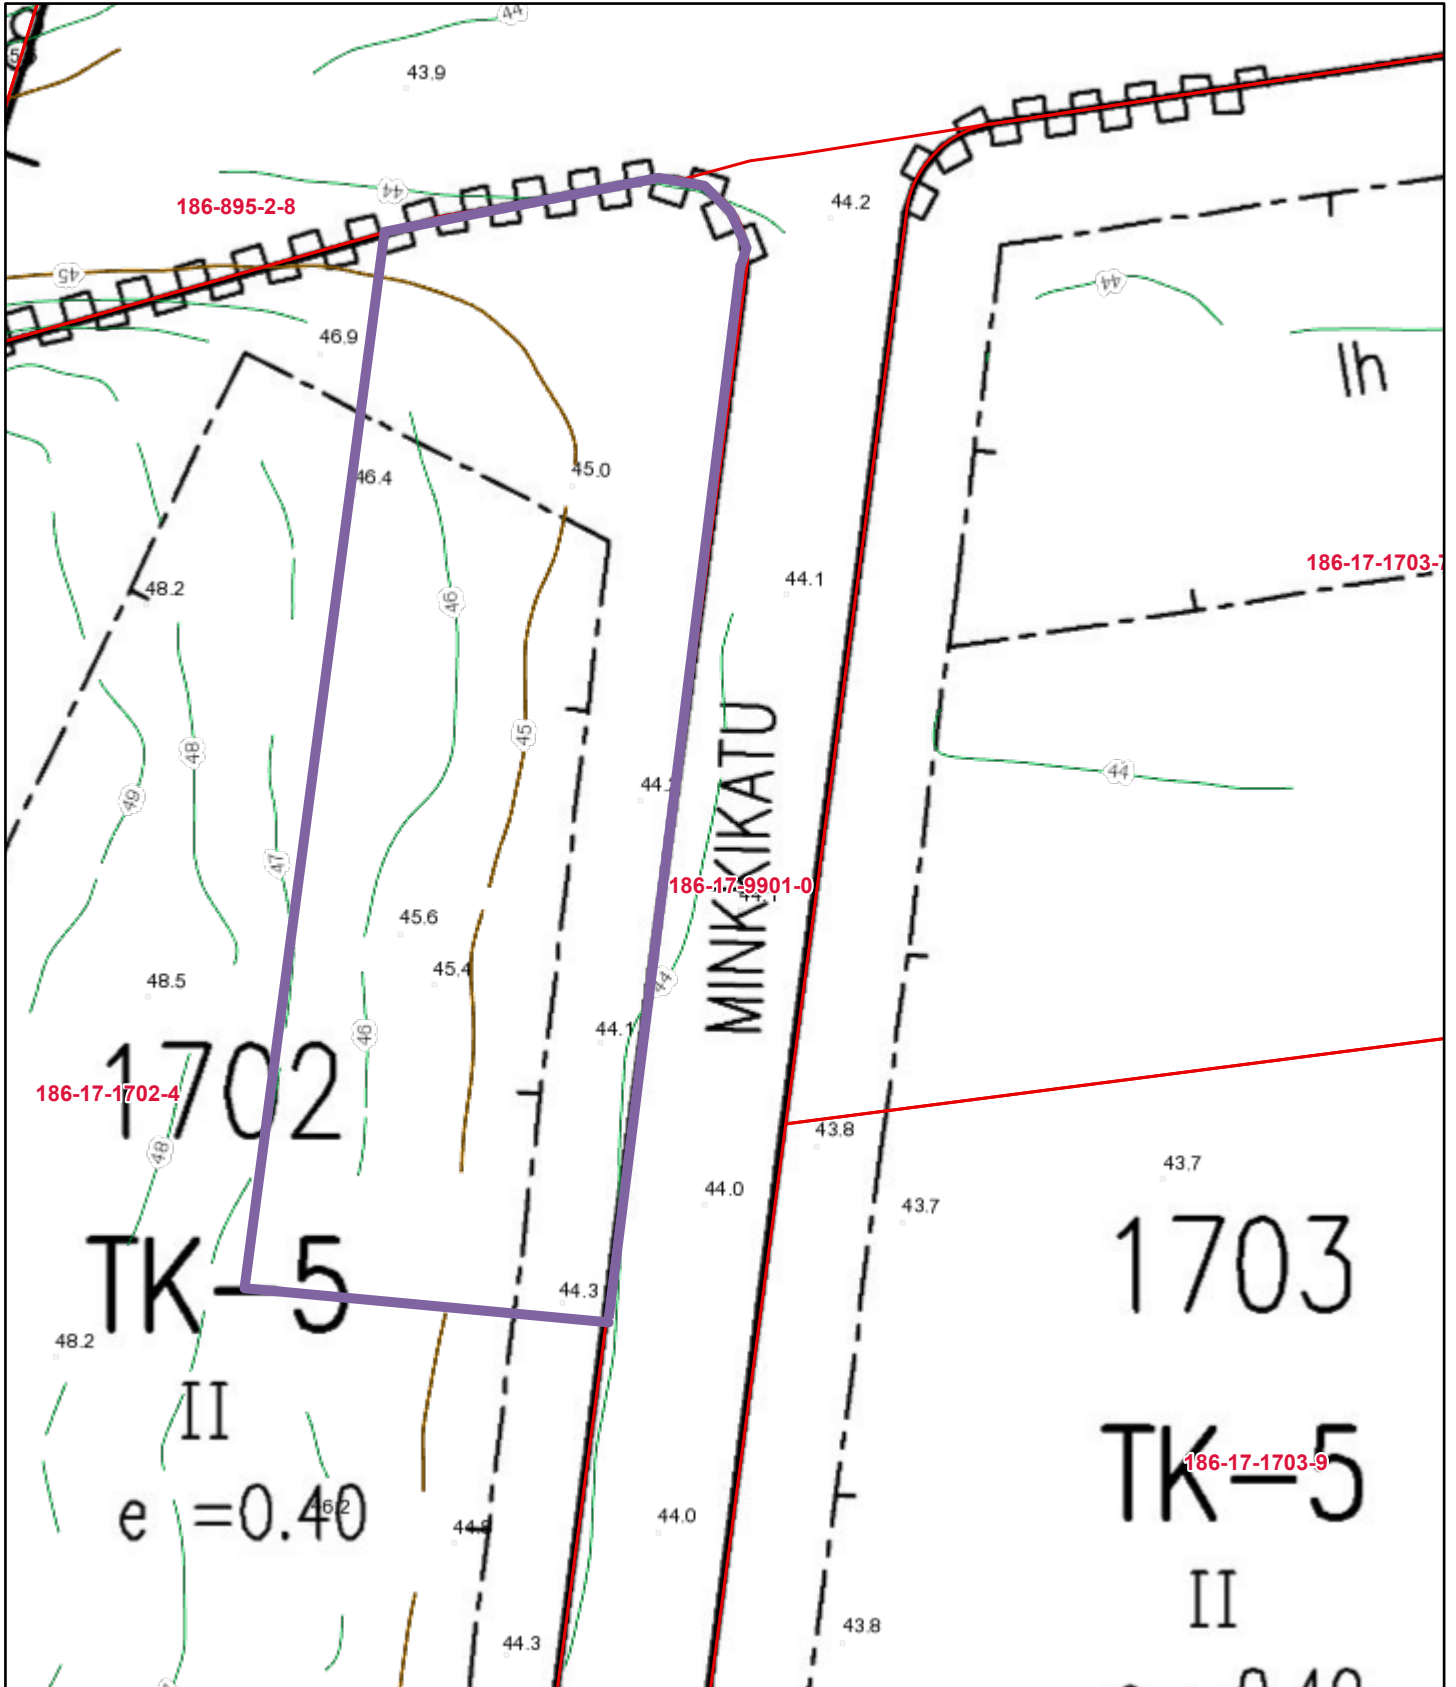

Minkkikatu

21.1.2021 klo 8.26.33

1:756

Kiinteistörajat ja -tunnukset

Kiinteistöraja

Maanpinnan_korkeus_viiivat

<all other values>

Johtokäyrä

Korkeuskäyrä

Vällikäyrä

Apukäyrä

Epävarma korkeuskäyrä

Epävarma johtokäyrä

Epävarma vällikäyrä

Epävarma apukäyrä

Piilotettu korkeuskäyrä

Viettoviiva

Taiteiviiva maastomalli Jarvenpaan kaupunki

Maanpinnan_korkeus_pisteet

• <all other values>